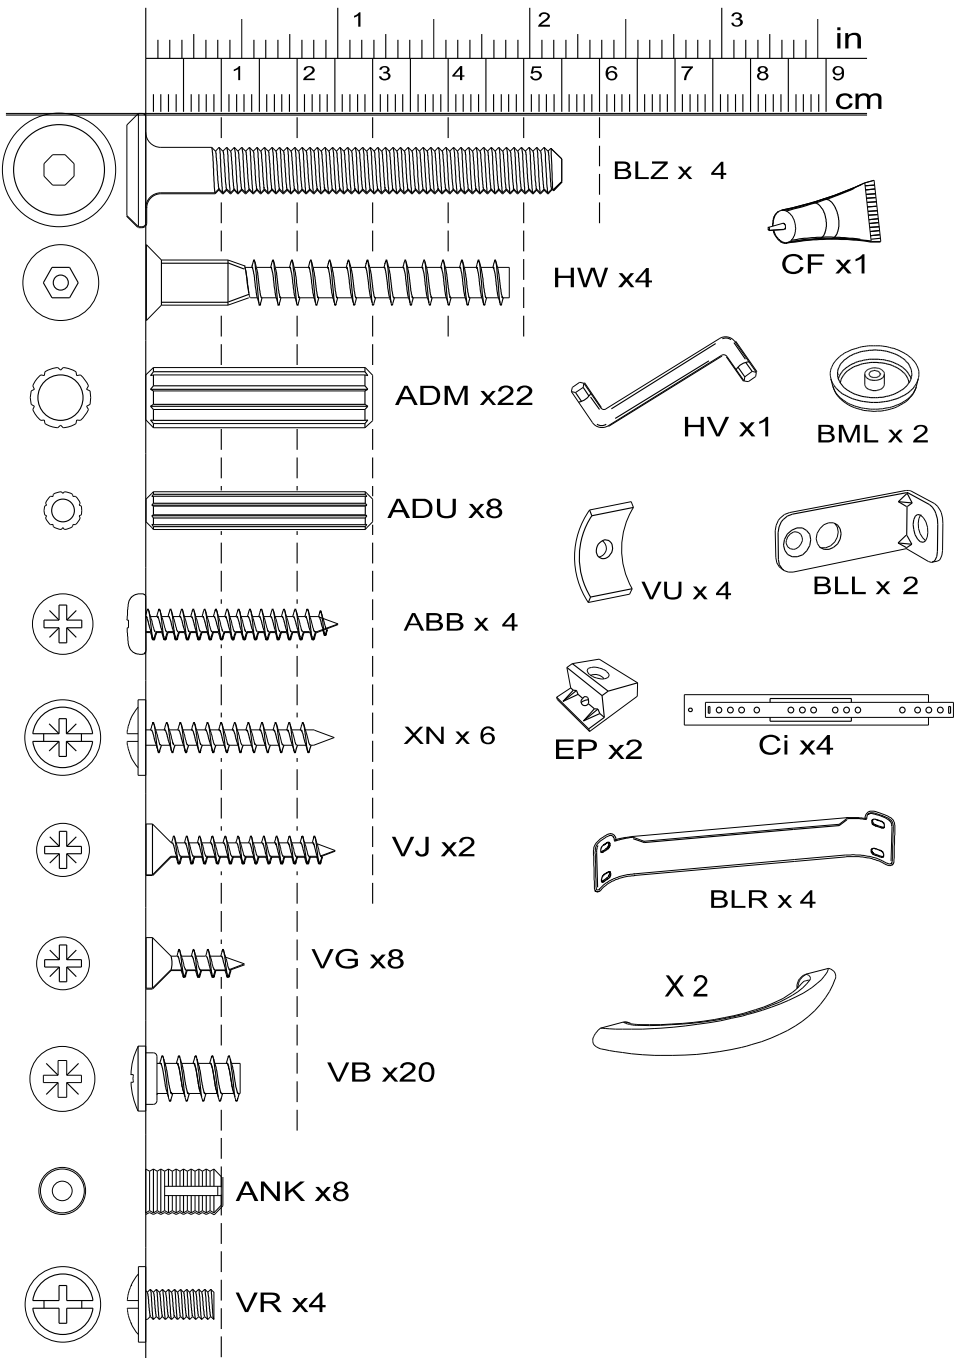

2038L24T

58.5 cm
 23 1/4"

B

A

Gamme : ALPHA

Parisot

www.parisot.com

		mm			inch		
⑥	x 1	367	181	15	14 7/16	7 1/8	9/16
⑧	x 1	367	181	15	14 7/16	7 1/8	9/16
⑦	x 1	634	133	15	24 15/16	5 1/4	9/16
⑤	x 1	634	356	15	24 15/16	14	9/16
④	x 2	664	171	15	26 1/8	6 3/4	9/16
⑪	x 1	1458	34	12	57 3/8	1 5/16	7/16
⑫	x 1	1458	343	15	57 3/8	13 1/2	9/16
⑩	x 1	1458	589	15	57 3/8	23 3/16	9/16
⑨	x 2	2000	155	22	78 3/4	6 1/8	7/8
①	x 4	335	110	13	13 3/16	4 5/16	1/2
②	x 2	635	110	13	25	4 5/16	1/2
③	x 2	646	334	3	25 7/16	13 1/8	1/8

1

x2

2

3

4

5

6

8

9

10

BLR

VB x2

VB x2

x4

VB x 2

11