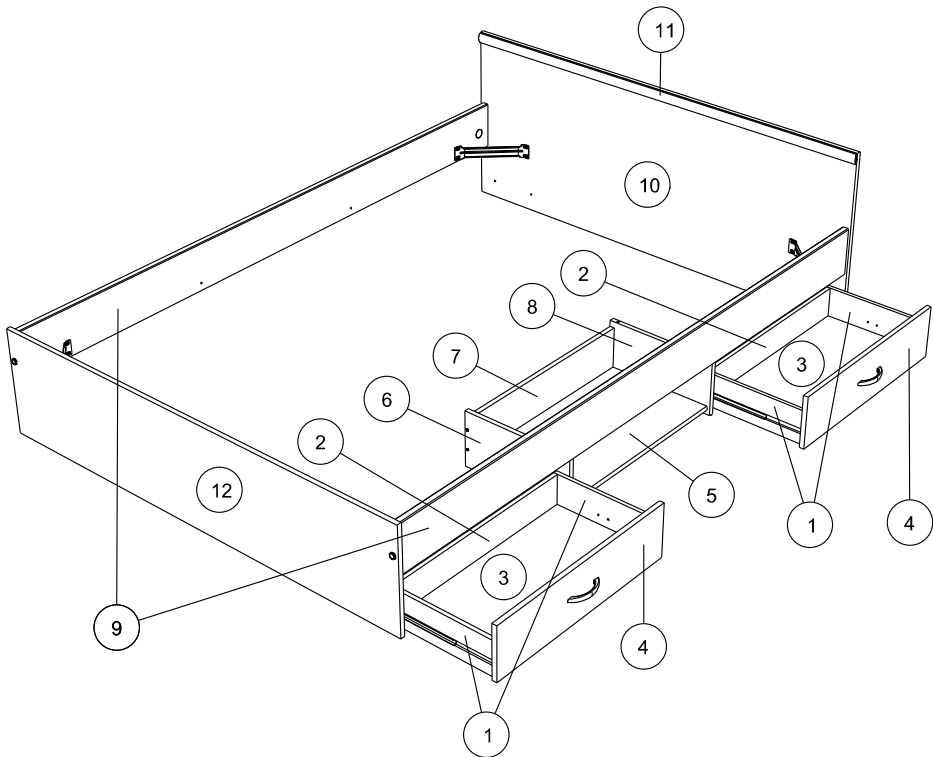

2038L24T

58.5 cm
 23 1/4"

B

A

Gamme : ALPHA

Parisot

www.parisot.com

		mm			inch		
⑥	x 1	367	181	15	14 7/16	7 1/8	9/16
⑧	x 1	367	181	15	14 7/16	7 1/8	9/16
⑦	x 1	634	133	15	24 15/16	5 1/4	9/16
⑤	x 1	634	356	15	24 15/16	14	9/16
④	x 2	664	171	15	26 1/8	6 3/4	9/16
⑪	x 1	1458	34	12	57 3/8	1 5/16	7/16
⑫	x 1	1458	343	15	57 3/8	13 1/2	9/16
⑩	x 1	1458	589	15	57 3/8	23 3/16	9/16
⑨	x 2	2000	155	22	78 3/4	6 1/8	7/8
①	x 4	335	110	13	13 3/16	4 5/16	1/2
②	x 2	635	110	13	25	4 5/16	1/2
③	x 2	646	334	3	25 7/16	13 1/8	1/8