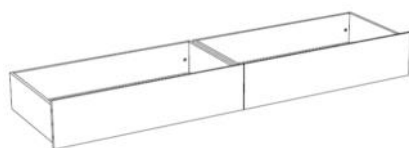

✦ Le lit-banquette compact et design **Sleep** se modernise avec ses nouvelles teintes tendances et mixtes !

✦ Plus besoin de chevet grâce à ses 3 niches et ses 2m de plan de pose vous permettant de garder vos objets à portée de mains. Pour optimiser l'espace de rangement sans encombrer votre chambre, ajoutez sous votre lit notre option de 2 grands tiroirs disponibles en deux coloris.

✦ Lors du montage, Sleep s'adaptera à vos goûts en vous proposant des fonds de niches **Blanches** ou **Chêne du Japon**. Les teintes de ce lit moderne aux formes arrondies s'intégreront aussi bien dans une chambre fille que dans une chambre garçon.

WHITE

CHÊNE DU JAPON

Le lit-banquette **SLEEP** comprend :

- Un couchage aux dimensions de 90x200 cm adaptable 90x190 cm
- Une plate-forme de pose L200 x P19 cm
- Un lot de 2 tiroirs L99 x P53 cm disponibles en deux coloris
- Trois niches de rangement L66 x P17 cm aux fonds réversibles : **Blanc** et **Chêne**

2339L290 : L203 x H82 x P113.
Poids : 48 kg - Volume : 0.104m³
Nombre de colis : 2

L199 x H25 x P53. Poids : 18 kg -
Volume : 0.041m³
2339TIRO : Chêne du Japon
2338TIRO : Blanc