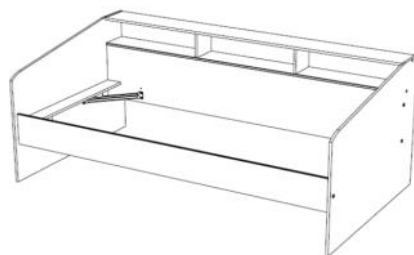

✦ Le lit-banquette compact et design **Sleep** se modernise avec ses nouvelles teintes tendances et mixtes !

✦ Plus besoin de chevet grâce à ses 3 niches et ses 2m de plan de pose vous permettant de garder vos objets à portée de mains. Pour optimiser l'espace de rangement sans encombrer votre chambre, ajoutez sous votre lit notre option de 2 grands tiroirs disponibles en deux coloris.

✦ Lors du montage, Sleep s'adaptera à vos goûts en vous proposant des fonds de niches **Blanches** ou **Chêne du Japon**. Les teintes de ce lit moderne aux formes arrondies s'intégreront aussi bien dans une chambre fille que dans une chambre garçon.

WHITE

CHÊNE DU JAPON

Le lit-banquette **SLEEP** comprend :

- Un couchage aux dimensions de 90x200 cm adaptable 90x190 cm
- Une plate-forme de pose L200 x P19 cm
- Un lot de 2 tiroirs L99 x P53 cm disponibles en deux coloris
- Trois niches de rangement L66 x P17 cm aux fonds réversibles : **Blanc** et **Chêne**

2339L290 : L203 x H82 x P113.
Poids : 48 kg - Volume : 0.104m³
Nombre de colis : 2

L199 x H25 x P53. Poids : 18 kg -
Volume : 0.041m³
2339TIRO : Chêne du Japon
2338TIRO : Blanc