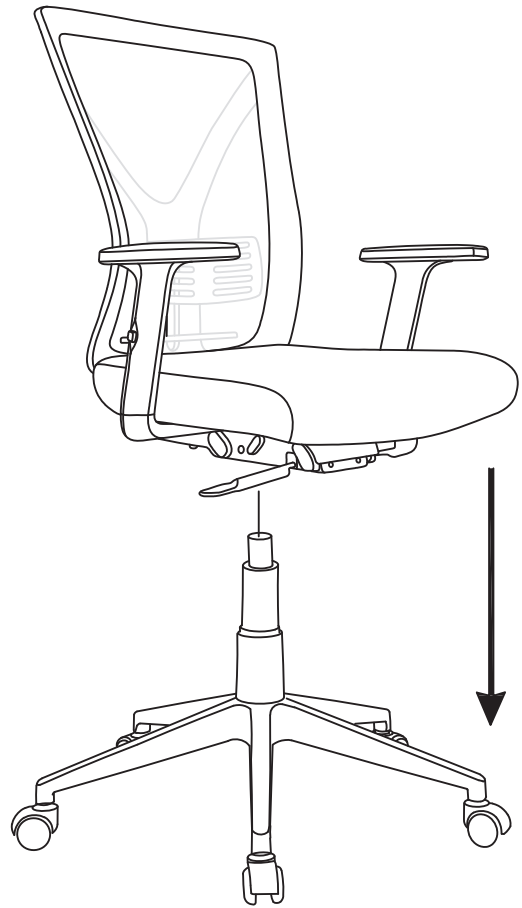

1

2

3

4

5

6

7

FR -Chaise à usage de bureau équipée de roulettes auto-bloquantes adaptées pour sols durs, celles ci-ci se débloquent sous charge .

-Le dispositif de réglage en hauteur de ce siège comporte une pompe à accumulation d'énergie, seul un personnel formé peut remplacer ou réparer ce dispositif.

GB - Office chair with auto-lock castors suitable for hard flooring, the castors will release when weight is applied.

- The device to adjust this seat height position includes an energy accumulator, only trained people may repair or replace this device.

DE- Bürostuhl für harte Böden mit selbstblockierenden Rollen, die sich unter Belastung entriegeln.