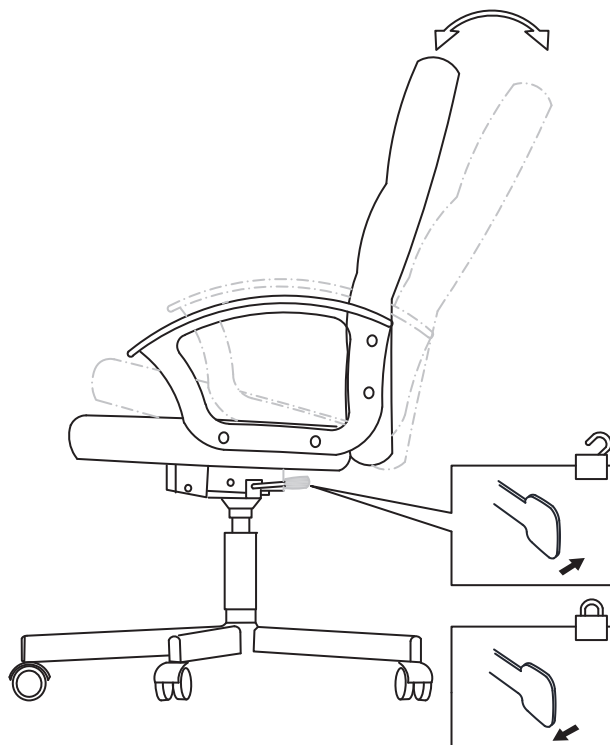

1

2

3

4

5

6

7

FR -Chaise à usage de bureau équipée de roulettes auto-bloquantes adaptées pour sols durs, celles ci-ci se débloquent sous charge .

-Le dispositif de réglage en hauteur de ce siège comporte une pompe à accumulation d'énergie, seul un personnel formé peut remplacer ou réparer ce dispositif.

GB - Office chair with auto-lock castors suitable for hard flooring, the castors will release when weight is applied.

- The device to adjust this seat height position includes an energy accumulator, only trained people may repair or replace this device.

DE- Bürostuhl für harte Böden mit selbstblockierenden Rollen, die sich unter Belastung entriegeln.