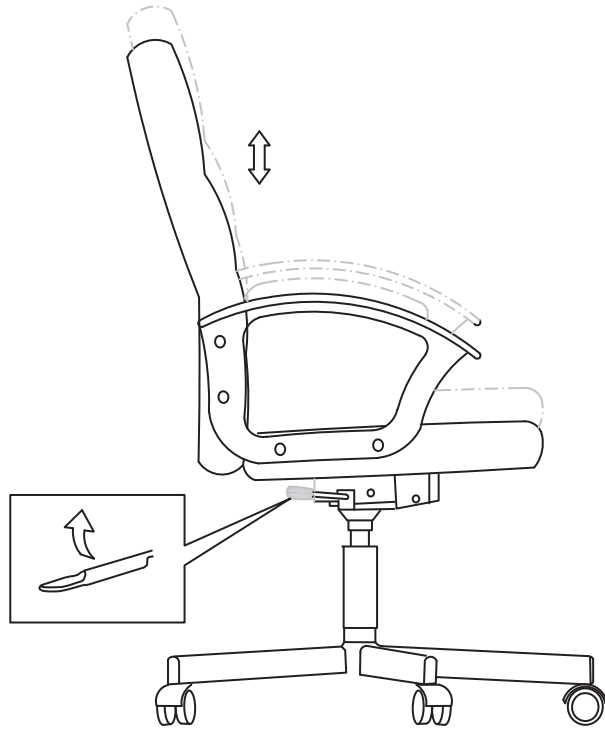

1

2

3

4

5

6

7

FR -Chaise à usage de bureau équipée de roulettes auto-bloquantes adaptées pour sols durs, celles ci-ci se débloquent sous charge .

-Le dispositif de réglage en hauteur de ce siège comporte une pompe à accumulation d'énergie, seul un personnel formé peut remplacer ou réparer ce dispositif.

GB - Office chair with auto-lock castors suitable for hard flooring, the castors will release when weight is applied.

- The device to adjust this seat height position includes an energy accumulator, only trained people may repair or replace this device.

DE- Bürostuhl für harte Böden mit selbstblockierenden Rollen, die sich unter Belastung entriegeln.