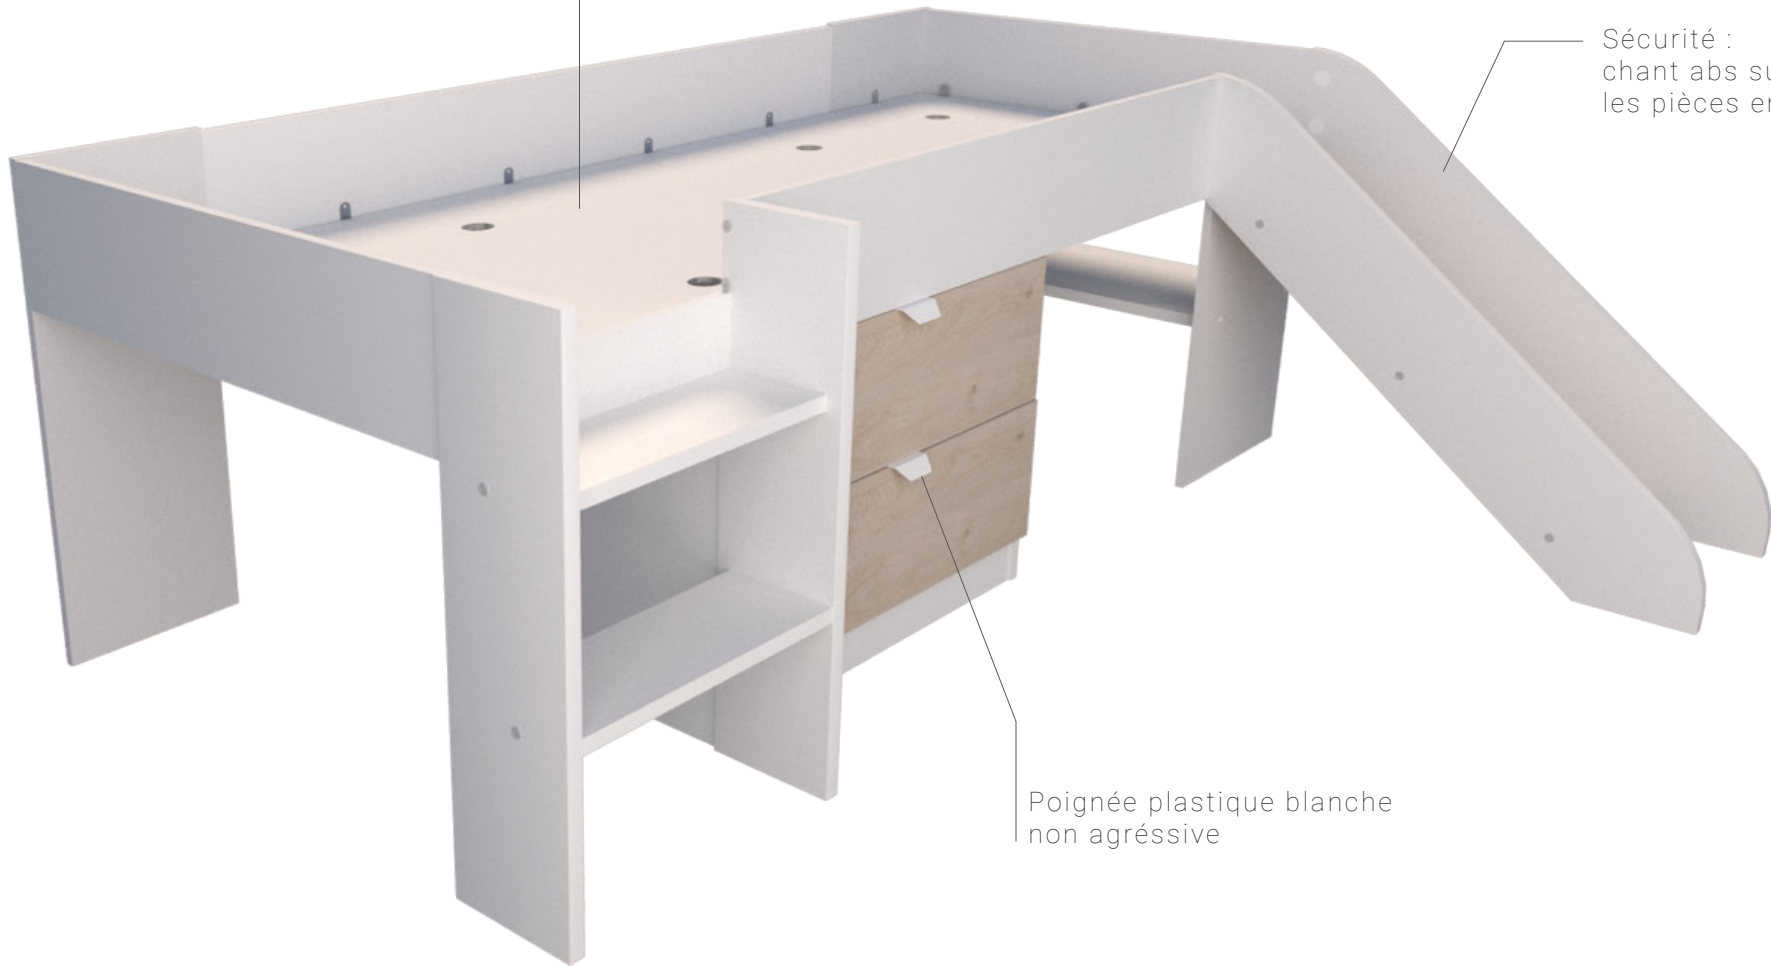

VERSION A

Sommier en panneau de particules fourni
Hauteur du sommier inférieur à 600 mm

Sécurité :
chant abs sur toutes
les pièces en 22 mm

Poignée plastique blanche
non agressive

TOBO

PARISOT

L. : 204 cm - H. : 78 cm - P. : 167 cm