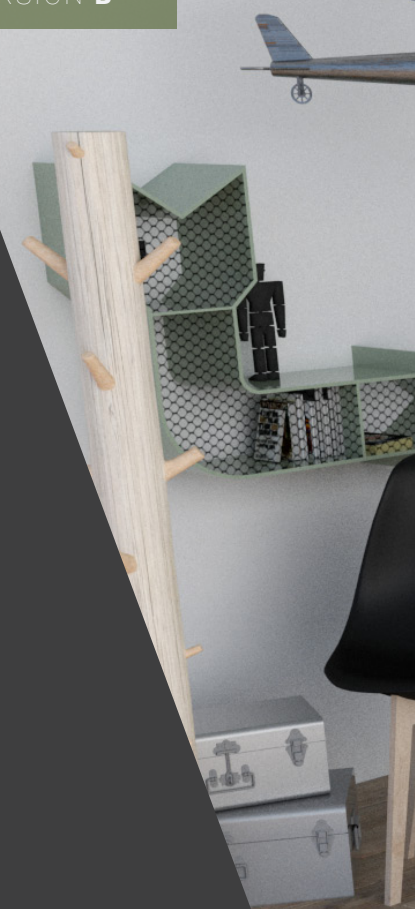

LITI

Estimation poids : 88 kg

TOBO

PARISOT

CHÊNE JACKSON
15 & 22 mm

CRIS OMBRE (mélamine)
15 mm

VERSION B

TOBO