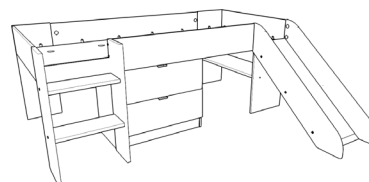

VERSION A

Sommier en panneau de particules fourni
Hauteur du sommier inférieur à 600 mm

Sécurité :
chant abs sur toutes
les pièces en 22 mm

Poignée plastique blanche
non agressive

TOBO

PARISOT

L. : 204 cm - H. : 78 cm - P. : 167 cm